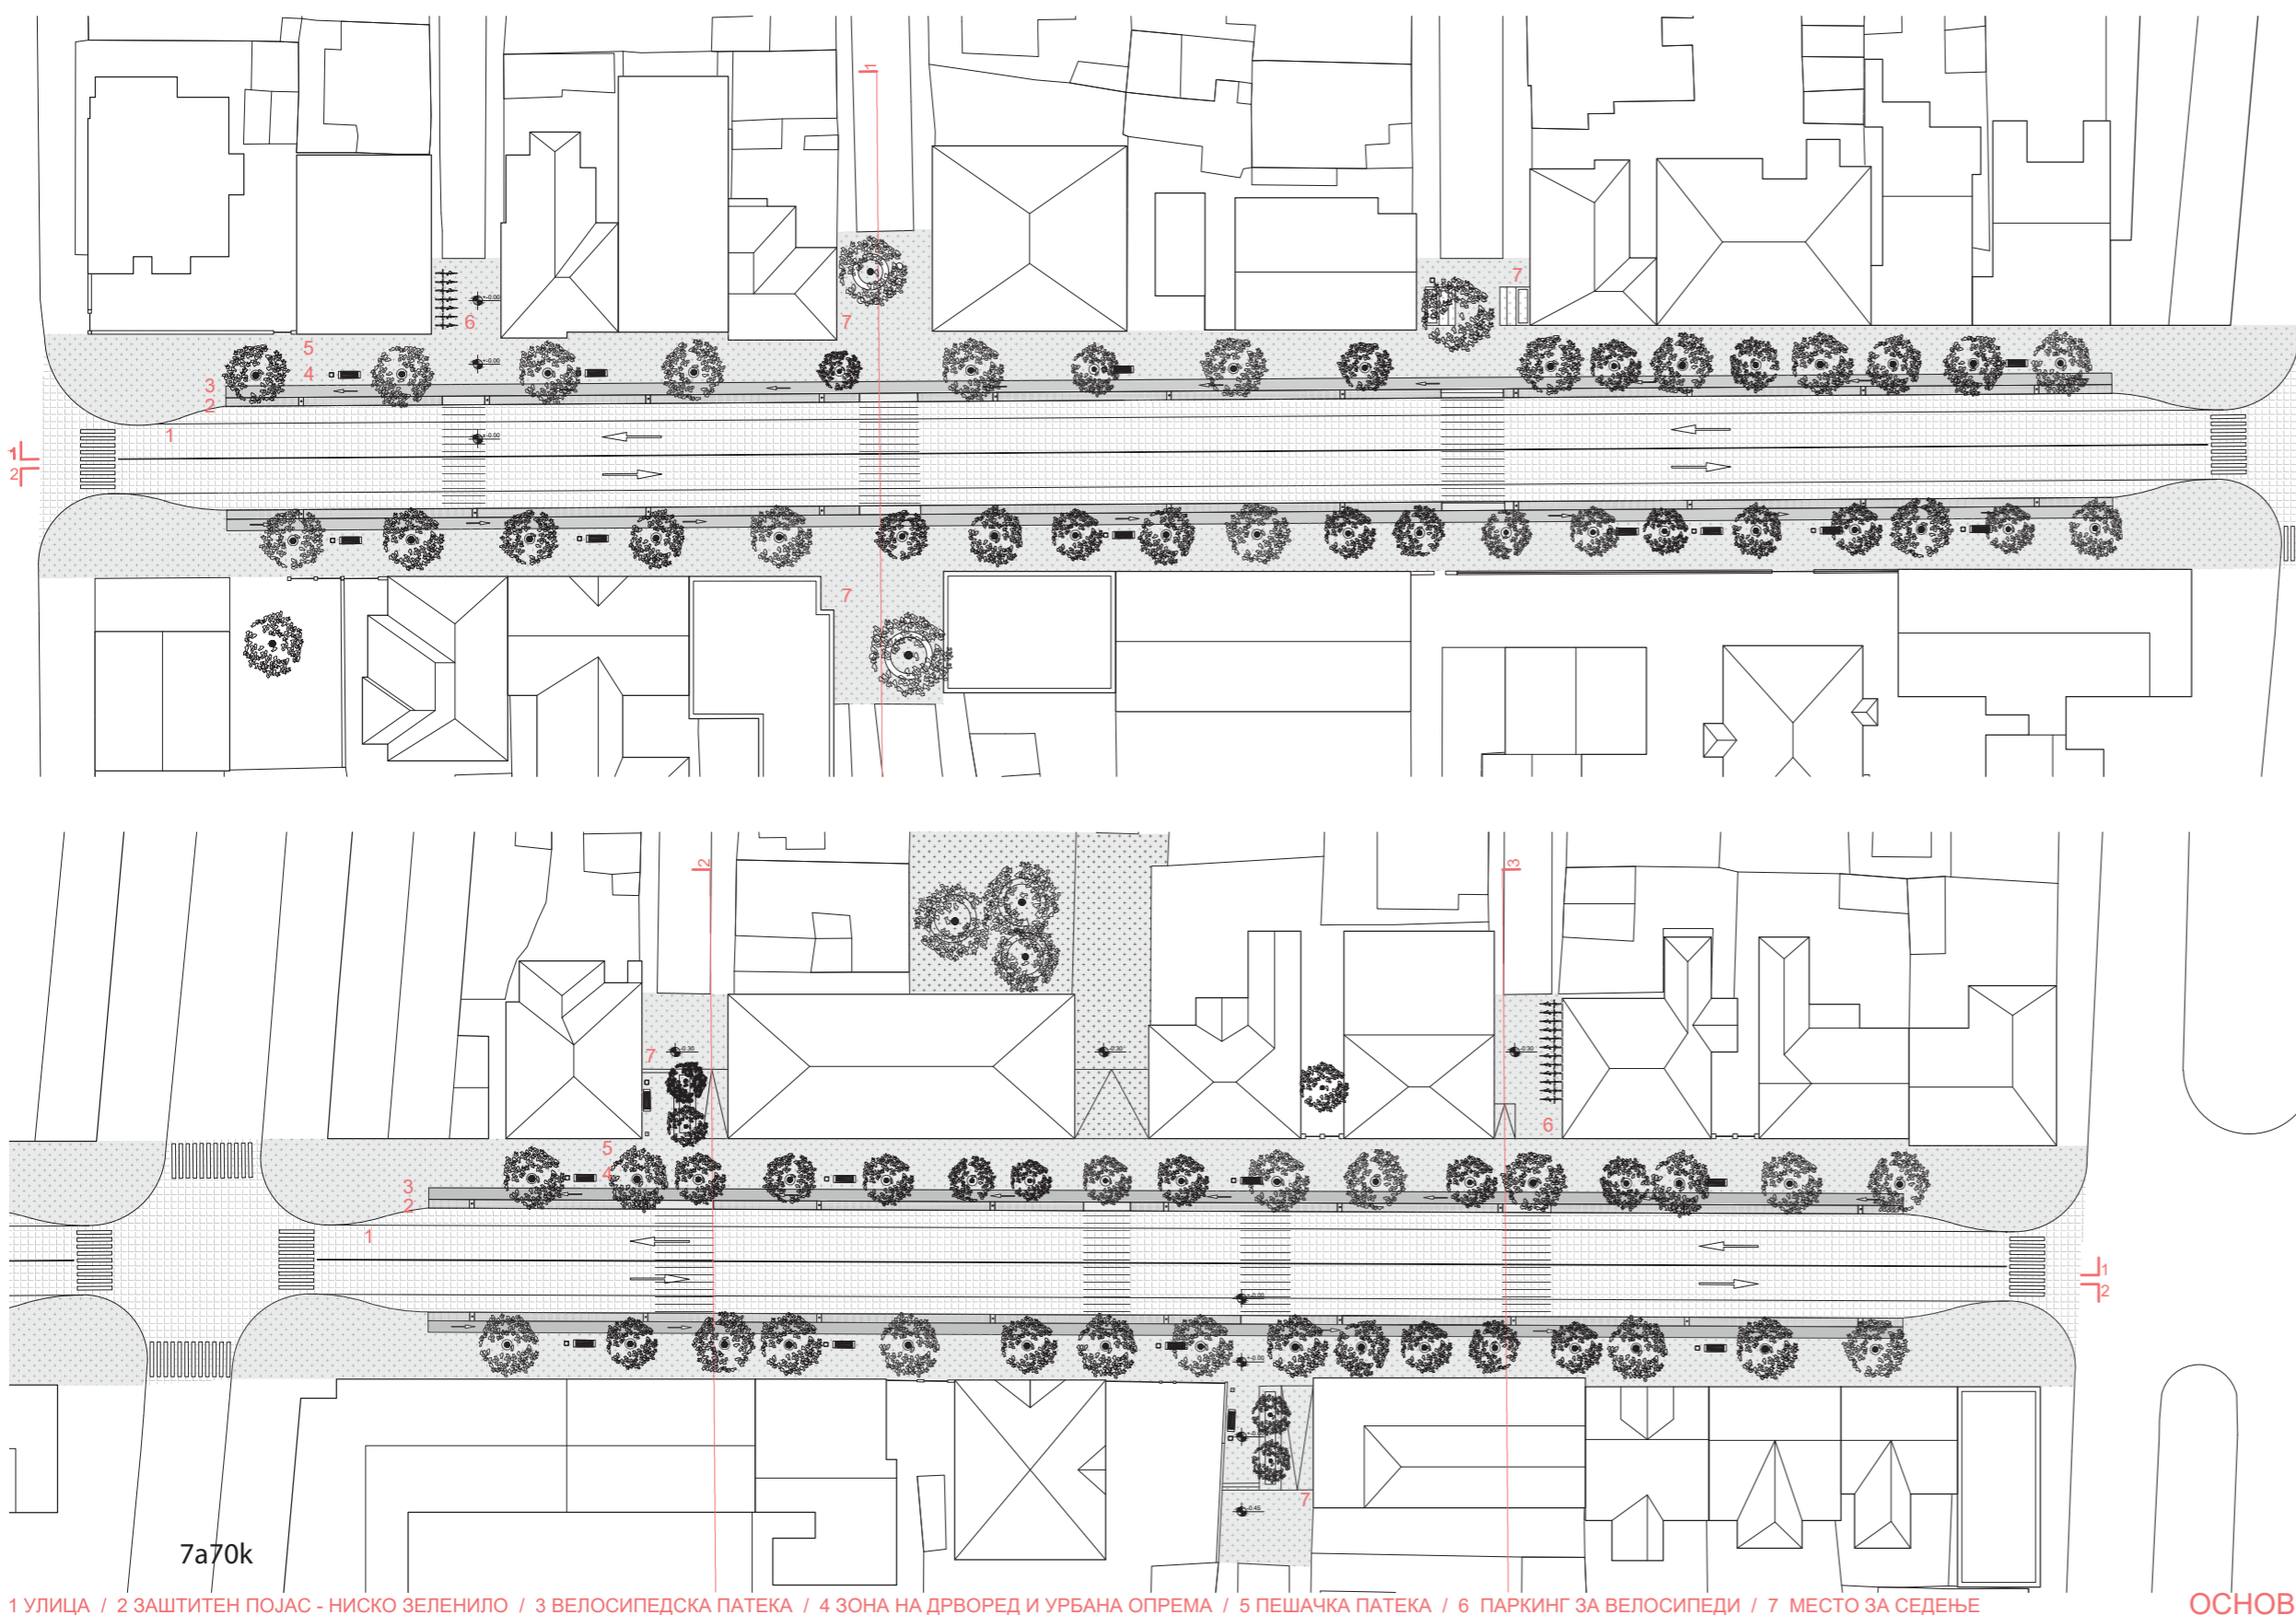

SKOPJE OF THE NEW GENERATION

СКОПЈЕ
НА НОВАТА
ГЕНЕРАЦИЈА

Location: Улица „Илинденска“ (од зградата на Владата до фонтаната во Градскиот парк)

Identification Code: 7a70k

СИТУАЦИЈА

АНАЛИЗИ

ОСНОВИ

ИЗГЛЕД 1-1

ИЗГЛЕД 1-1

ИЗГЛЕД 2-2

ИЗГЛЕД 2-2

ЗД ВИЗУЕЛИЗАЦИИ