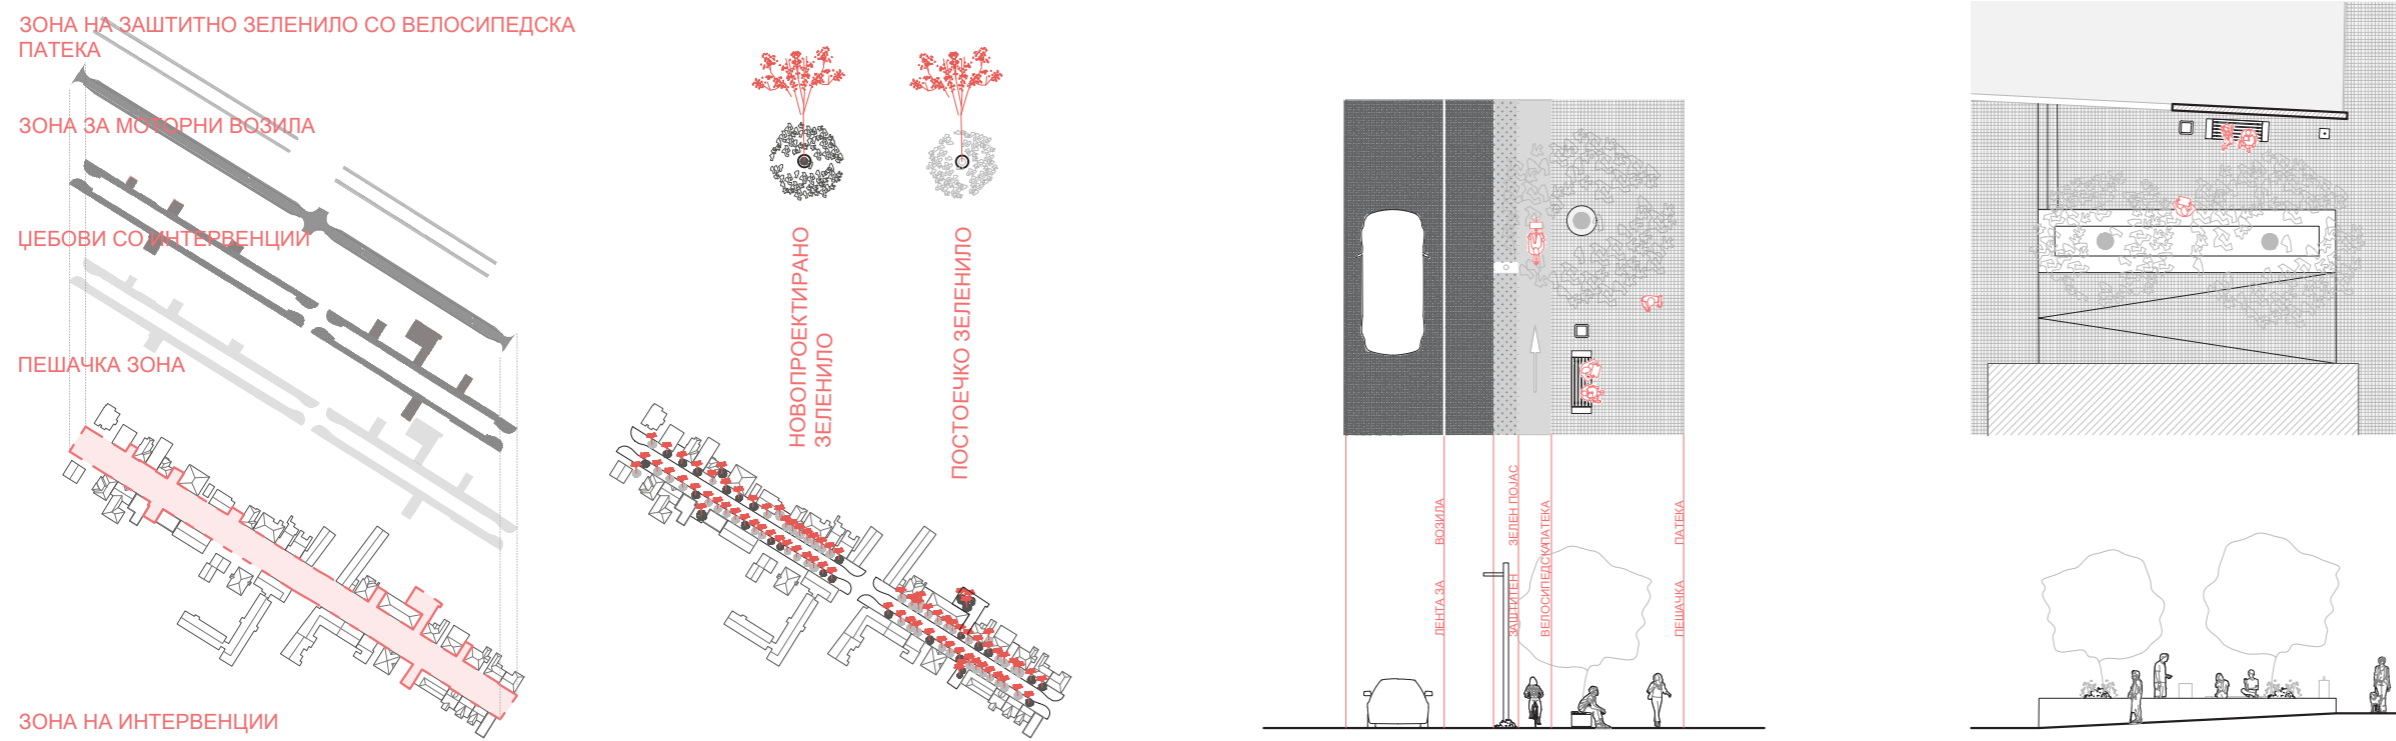

SKOPJE OF THE NEW GENERATION

СКОПЈЕ
НА НОВАТА
ГЕНЕРАЦИЈА

Location: Улица „Илинденска“ (од зградата на Владата до фонтаната во Градскиот парк)

Identification Code: 7a70k

СИТУАЦИЈА

АНАЛИЗИ

ОСНОВИ

ИЗГЛЕД 1-1

ИЗГЛЕД 1-1

ИЗГЛЕД 2-2

ИЗГЛЕД 2-2

ЗД ВИЗУЕЛИЗАЦИИ